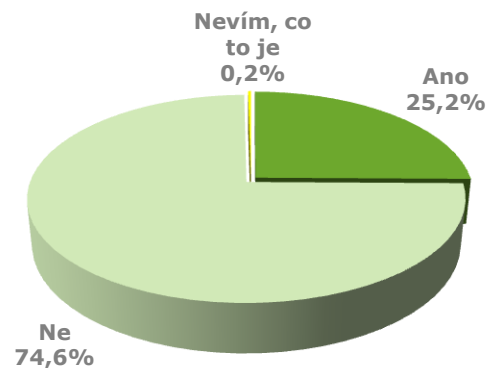

# SLAVENÍ SVÁTKU SVATÉHO VALENTÝNA V ČR

# SLAVENÍ SVÁTKU SVATÉHO VALENTÝNA

SVÁTEK SVATÉHO VALENTÝNA SLAVÍ JEN ČTVRTINA OBYVATEL ČR

Slavíte svátek sv. Valentýna?

- Čtvrtina obyvatel České republiky ve věku nad 18 let řekla, že slaví svátek svatého Valentýna.
- Tři čtvrtiny jej neslaví.
- Pouze 0,2 % dotázaných řeklo, že neví, co je svátek svatého Valentýna.

# KDO SLAVÍ VALENTÝNA?

SVÁTEK SVATÉHO VALENTÝNA SLAVÍ NEJČASTĚJI LIDÉ DO 35 LET

**Věk**

**Pohlaví**

**Rodinný stav**