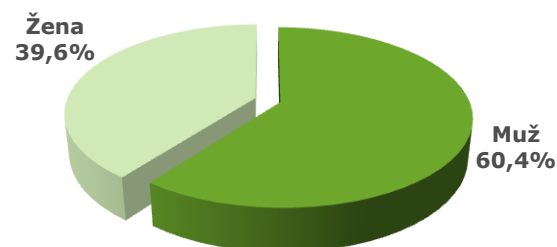

# SLAVENÍ SVÁTKU SVATÉHO VALENTÝNA

SVÁTEK SVATÉHO VALENTÝNA SLAVÍ JEN ČTVRTINA OBYVATEL ČR

Slavíte svátek sv. Valentýna?

- Čtvrtina obyvatel České republiky ve věku nad 18 let řekla, že slaví svátek svatého Valentýna.
- Tři čtvrtiny jej neslaví.
- Pouze 0,2 % dotázaných řeklo, že neví, co je svátek svatého Valentýna.

# KDO SLAVÍ VALENTÝNA?

SVÁTEK SVATÉHO VALENTÝNA SLAVÍ NEJČASTĚJI LIDÉ DO 35 LET

**Věk**

**Pohlaví**

**Rodinný stav**