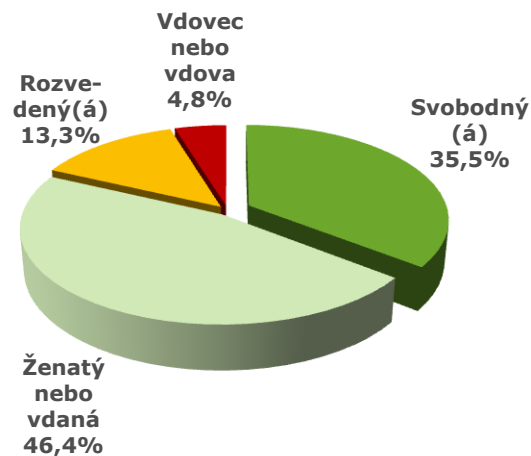

# SLAVENÍ SVÁTKU SVATÉHO VALENTÝNA

SVÁTEK SVATÉHO VALENTÝNA SLAVÍ JEN ČTVRTINA OBYVATEL ČR

Slavíte svátek sv. Valentýna?

- Čtvrtina obyvatel České republiky ve věku nad 18 let řekla, že slaví svátek svatého Valentýna.
- Tři čtvrtiny jej neslaví.
- Pouze 0,2 % dotázaných řeklo, že neví, co je svátek svatého Valentýna.

# KDO SLAVÍ VALENTÝNA?

SVÁTEK SVATÉHO VALENTÝNA SLAVÍ NEJČASTĚJI LIDÉ DO 35 LET

Věk

Pohlaví

Rodinný stav

# KDO SLAVÍ VALENTÝNA NADPRŮMĚRNĚ?