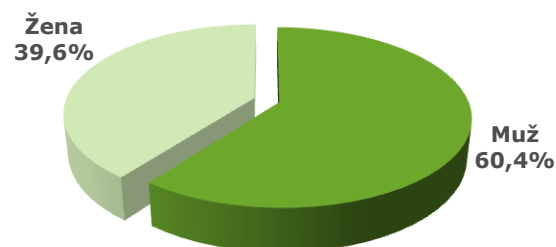

# SLAVENÍ SVÁTKU SVATÉHO VALENTÝNA

SVÁTEK SVATÉHO VALENTÝNA SLAVÍ JEN ČTVRTINA OBYVATEL ČR

Slavíte svátek sv. Valentýna?

- Čtvrtina obyvatel České republiky ve věku nad 18 let řekla, že slaví svátek svatého Valentýna.
- Tři čtvrtiny jej neslaví.
- Pouze 0,2 % dotázaných řeklo, že neví, co je svátek svatého Valentýna.

# KDO SLAVÍ VALENTÝNA?

SVÁTEK SVATÉHO VALENTÝNA SLAVÍ NEJČASTĚJI LIDÉ DO 35 LET

Věk

Pohlaví

Rodinný stav