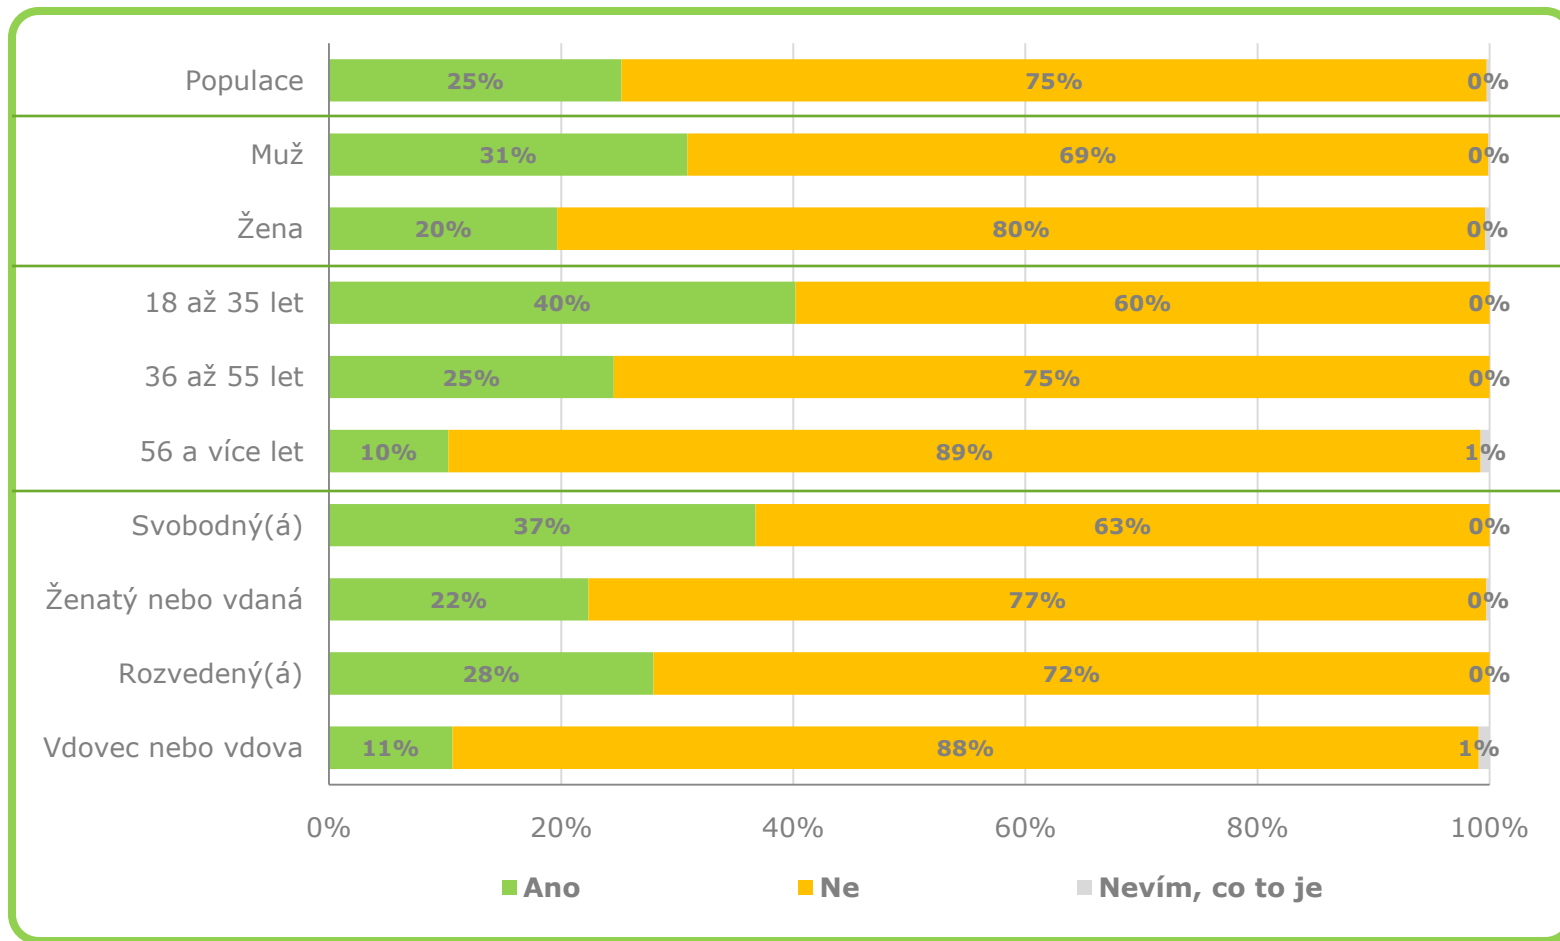

KDO SLAVÍ VALENTÝNA NADPRŮMĚRNĚ?

SLAVÍTE SVÁTEK SV. VALENTÝNA?

- Muži, mladí a svobodní slaví svátek svatého Valentýna častěji než průměrná populace.