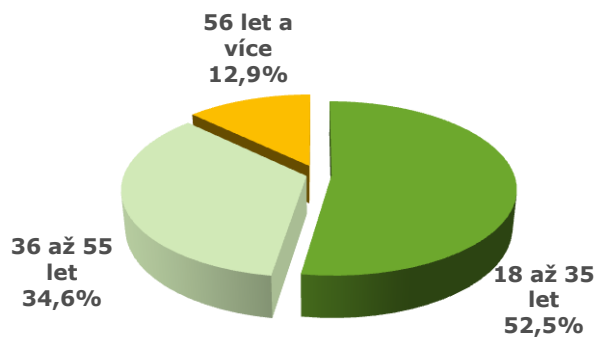

# SLAVENÍ SVÁTKU SVATÉHO VALENTÝNA

SVÁTEK SVATÉHO VALENTÝNA SLAVÍ JEN ČTVRTINA OBYVATEL ČR

Slavíte svátek sv. Valentýna?

- Čtvrtina obyvatel České republiky ve věku nad 18 let řekla, že slaví svátek svatého Valentýna.
- Tři čtvrtiny jej neslaví.
- Pouze 0,2 % dotázaných řeklo, že neví, co je svátek svatého Valentýna.

# KDO SLAVÍ VALENTÝNA?

SVÁTEK SVATÉHO VALENTÝNA SLAVÍ NEJČASTĚJI LIDÉ DO 35 LET

Věk

Pohlaví

Rodinný stav