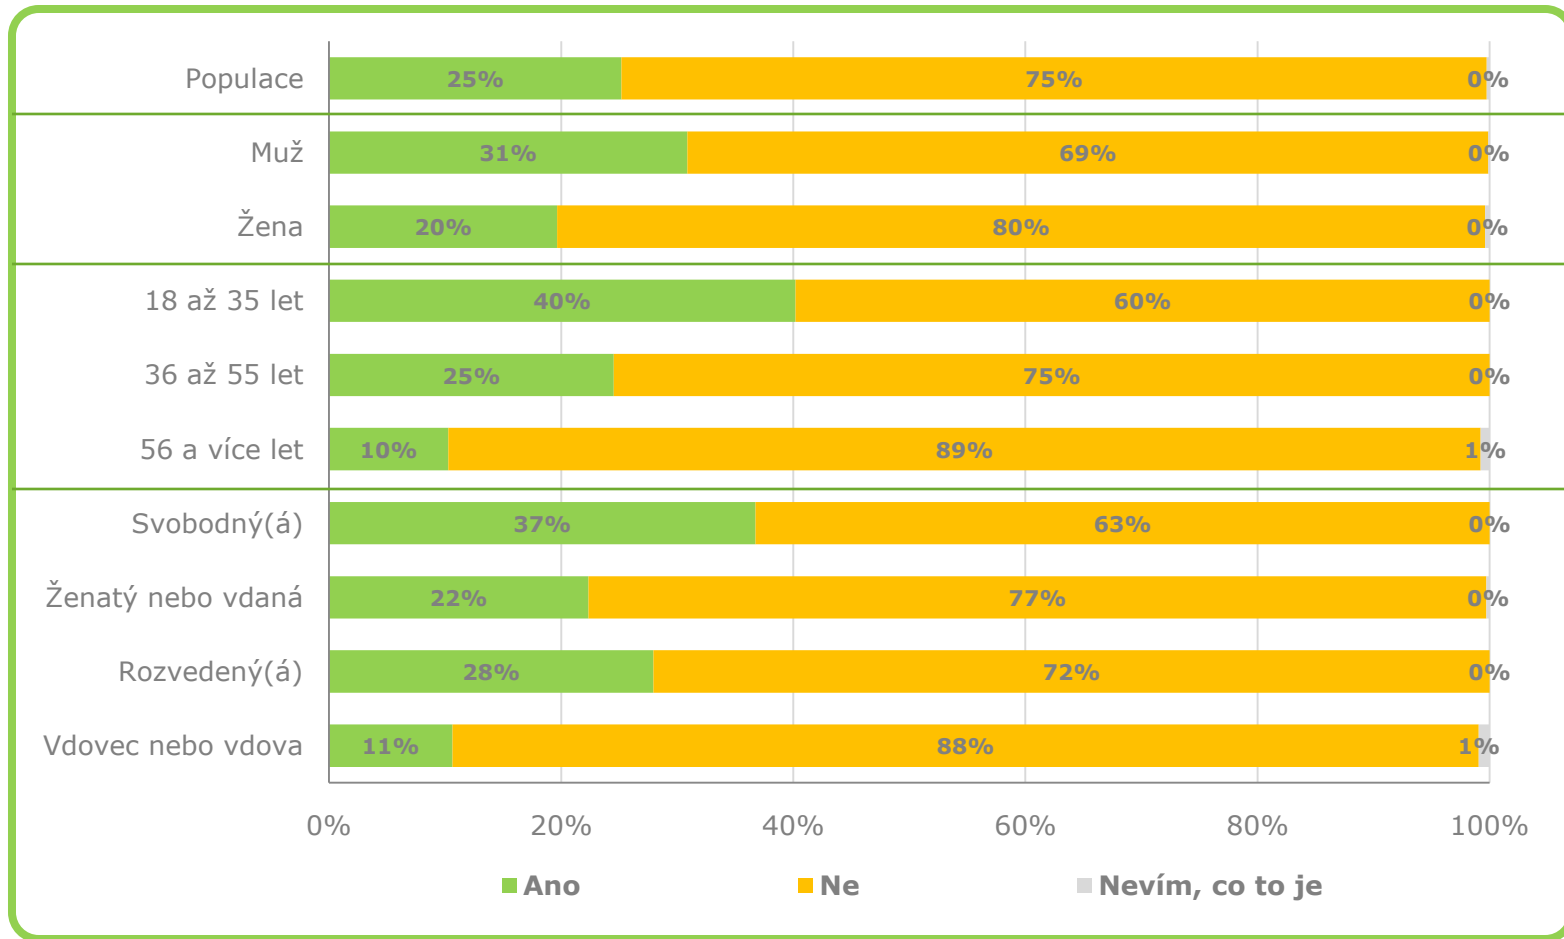

KDO SLAVÍ VALENTÝNA NADPRŮMĚRNĚ?

SLAVÍTE SVÁTEK SV. VALENTÝNA?

- Muži, mladí a svobodní slaví svátek svatého Valentýna častěji než průměrná populace.