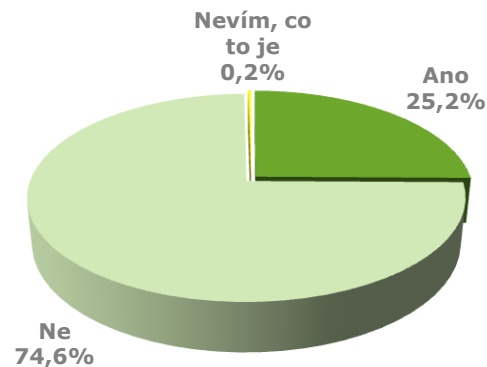

# SLAVENÍ SVÁTKU SVATÉHO VALENTÝNA V ČR

# SLAVENÍ SVÁTKU SVATÉHO VALENTÝNA

SVÁTEK SVATÉHO VALENTÝNA SLAVÍ JEN ČTVRTINA OBYVATEL ČR

Slavíte svátek sv. Valentýna?

- Čtvrtina obyvatel České republiky ve věku nad 18 let řekla, že slaví svátek svatého Valentýna.
- Tři čtvrtiny jej neslaví.
- Pouze 0,2 % dotázaných řeklo, že neví, co je svátek svatého Valentýna.

# KDO SLAVÍ VALENTÝNA?

SVÁTEK SVATÉHO VALENTÝNA SLAVÍ NEJČASTĚJI LIDÉ DO 35 LET

Věk

Pohlaví

Rodinný stav