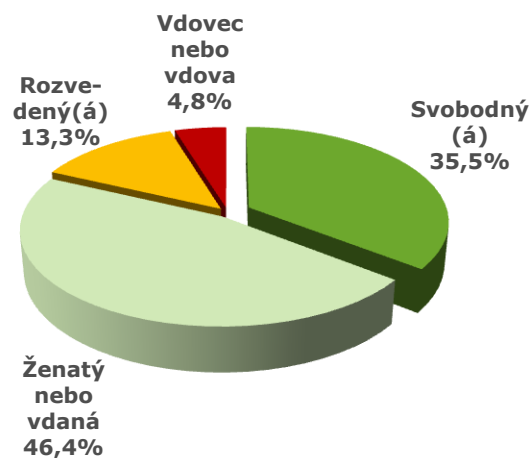

# SLAVENÍ SVÁTKU SVATÉHO VALENTÝNA

SVÁTEK SVATÉHO VALENTÝNA SLAVÍ JEN ČTVRTINA OBYVATEL ČR

Slavíte svátek sv. Valentýna?

- Čtvrtina obyvatel České republiky ve věku nad 18 let řekla, že slaví svátek svatého Valentýna.
- Tři čtvrtiny jej neslaví.
- Pouze 0,2 % dotázaných řeklo, že neví, co je svátek svatého Valentýna.

# KDO SLAVÍ VALENTÝNA?

SVÁTEK SVATÉHO VALENTÝNA SLAVÍ NEJČASTĚJI LIDÉ DO 35 LET

**Věk**

**Pohlaví**

**Rodinný stav**

# KDO SLAVÍ VALENTÝNA NADPRŮMĚRNĚ?