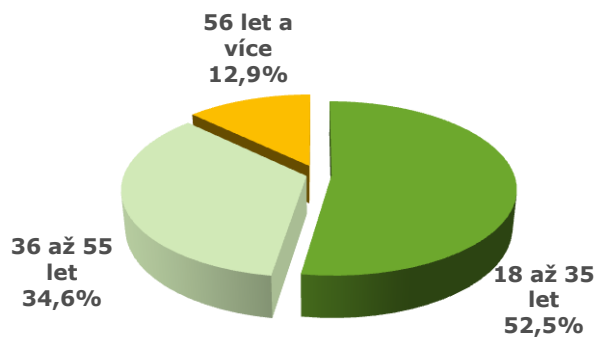

# SLAVENÍ SVÁTKU SVATÉHO VALENTÝNA

SVÁTEK SVATÉHO VALENTÝNA SLAVÍ JEN ČTVRTINA OBYVATEL ČR

Slavíte svátek sv. Valentýna?

- Čtvrtina obyvatel České republiky ve věku nad 18 let řekla, že slaví svátek svatého Valentýna.
- Tři čtvrtiny jej neslaví.
- Pouze 0,2 % dotázaných řeklo, že neví, co je svátek svatého Valentýna.

# KDO SLAVÍ VALENTÝNA?

SVÁTEK SVATÉHO VALENTÝNA SLAVÍ NEJČASTĚJI LIDÉ DO 35 LET

**Věk**

**Pohlaví**

**Rodinný stav**